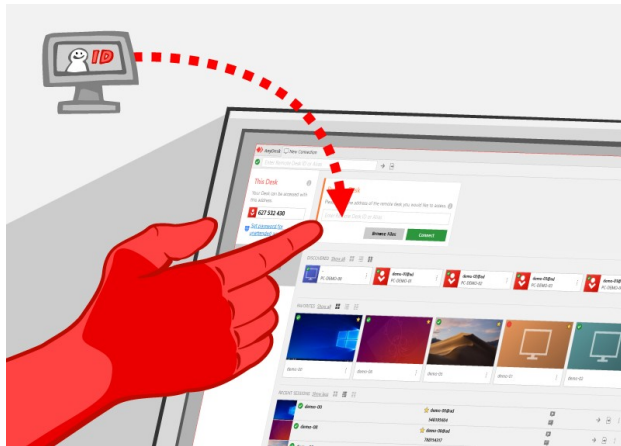

COMO SEGUIR CONECTADOS

FERRAMENTAS DE COMUNICACIÓN:

HANGOUTS:

1. Descarga vía APP (para iOS e Android)
2. Dalle a iniciar nova conversa
3. Elixir os contactos que queiras engadir

COMO SEGUIR CONECTADOS

APLICACIONES DE TELETRABALLO/ESCRITORIO REMOTO:

Permiten acceso a un ordenador remoto (por exemplo para realizar unha conexión desde casa ao ordenador do traballo). Algúns exemplos son:

ANYDESK

TEAMVIEWER

GOOGLE ESCRITORIO REMOTO

Gratúitas para uso persoal

Fáciles de configurar

Asociación
de Enxeñeiros
de Telecomunicación
de Galicia

Oficina Concellos
AETG

COMO SEGUIR CONECTADOS

ANYDESK:

APLICACIONES DE ESCRITORIO REMOTO:

1. Descarga en www.anydesk.com
2. Fai dobre click no arquivo descargado
3. Indica o ID ou o Alias do dispositivo remoto no campo “Outro posto de traballo”
4. Fai click no botón verde “Conectar”
5. Mais info en <https://www.youtube.com/watch?v=uMw47hXl6i8>

Asociación
de Enxeñeiros
de Telecomunicación
de Galicia

Oficina Concellos
AETG

COMO SEGUIR CONECTADOS

APLICACIONES DE ESCRITORIO REMOTO:

TEAMVIEWER:

1. Descarga en www.teamviewer.com
2. Fai dobre click no arquivo descargado
3. Indica o ID de asociado do dispositivo remoto e o **contrasinal**
4. Fai click no botón azul "Conectar"