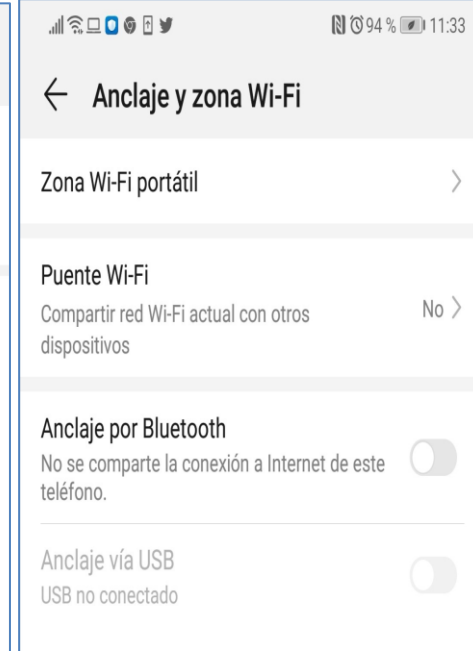

COMO SEGUIR CONECTADOS

3. OUTRAS OPCIONS DE CONEXIÓN:

USAR O MÓBIL COMO ROUTER PARA COMPARTIR INTERNET:

- Se tes un móbil con datos, tes na túa man un router co que compartir internet a outros dispositivos, como PC, tabletas ou outros móbiles.
- Trátase de emitir unha sinal wifi co teu móbil o que poderás conectar outros dispositivos, aínda que tamén o podes facer a través de cable ou Bluetooth.
- Aproveitando as ofertas de Gigas adicionais das operadoras, esta opción de compartir a conexión 4G do móbil pode resultar útil en zonas con conexións fixas mais lentas.

Asociación
de Enxeñeiros
de Telecomunicación
de Galicia

Oficina Concellos
AETG

COMO SEGUIR CONECTADOS

- Axustes > Conexións inalámbricas e redes > Anclaxe e zona wifi ou Conexión compartida e módem
- Xerárase un contrasinal wifi que se deberá usar no outro dispositivo cando se seleccione o nome do teléfono nas súas redes wifi dispoñibles.
- Para conectarse por Bluetooth tan só tes que encendelo no teu dispositivo e enlazalo co teu móbil.
- Para conectarse vía USB, conecta o teu terminal co dispositivo.

USAR O MÓBIL COMO ROUTER PARA COMPARTIR INTERNET:

1. En Android:

Asociación
de Enxeñeiros
de Telecomunicación
de Galicia

Oficina Concellos
AETG

COMO SEGUIR CONECTADOS

- Axustes > Xeral > Datos móbiles > Compartir internet
- Xerarse un contrasinal wifi que se deberá usar no outro dispositivo cando se seleccione o nome do teléfono nas súas redes wifi dispoñibles.
- Para conectarse por Bluetooth tan só tes que encendelo no teu dispositivo e enlazalo co teu móbil.
- Para conectarse vía USB, conecta o teu terminal co dispositivo.